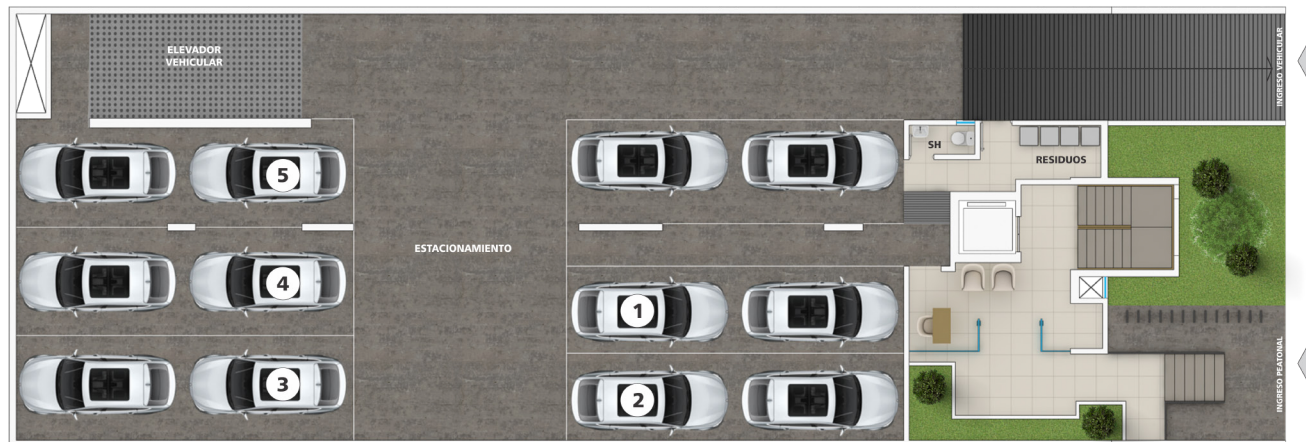

1ER NIVEL

2 Cocheras

1 Estacionamiento para Bicicletas