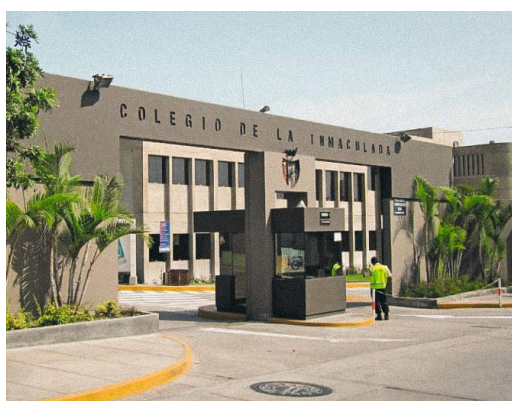

SURCO

Calle Las Azucenas 138

Las Azucenas II

VALLE HERMOSO - SURCO

Todos
3 Dorms.

Departamentos de
140 y 180 m²

Desde
US\$ 260,000

UBICACIÓN

📍 Calle Las Azucenas 138

VALLE HERMOSO, SURCO

A 1 minuto

A 1 minuto

A 1 minuto

A 1 minuto

A 3 minutos

A 5 minutos

A 2 minutos

A 5 minutos

Hacia
Av. Benavides

¡Vive en el corazón de Surco!

Las Azucenas II ofrece 10 departamentos ubicados en una **posición estratégica** en la ciudad, rodeada de áreas verdes y con todo lo importante cerca para la vida diaria.

A un paso de parques, supermercado, gimnasio, restaurantes, veterinaria y cerca de algunos **de los mejores colegios del país.**

Las Azucenas II

VALLE HERMOSO - SURCO

3 dormitorios

140 y 180 m²

En construcción (90%)