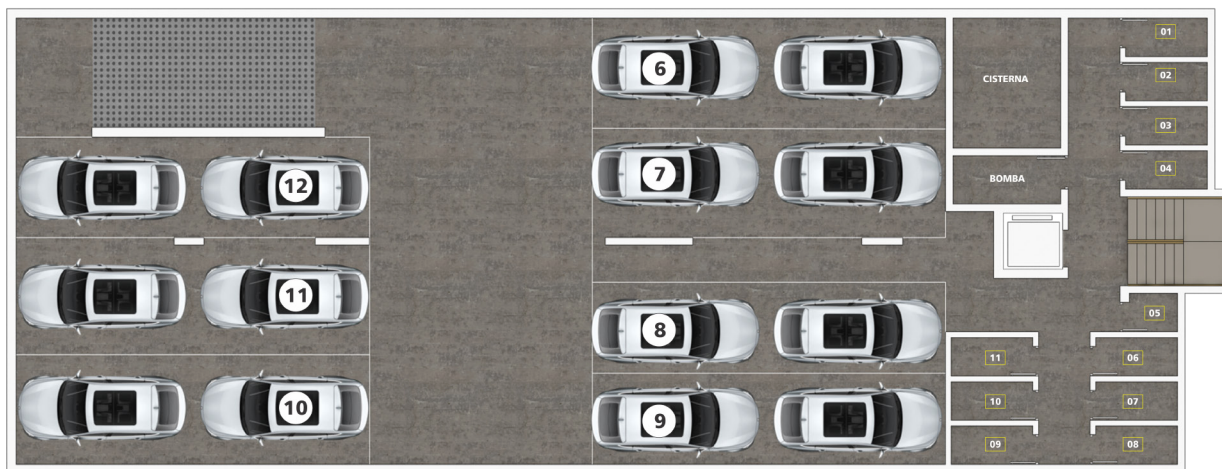

SÓTANO

2 Cocheras

1 Depósito

Edificio certificado con Edge

El proyecto desde el comienzo se planteó con el objetivo de cumplir con márgenes certificados de ahorro de energía y ahorro de agua, cumpliendo así con nuestro compromiso medioambiental. Adicionalmente, el techo del edificio ofrece un área de uso compartido con jardín para reuniones.